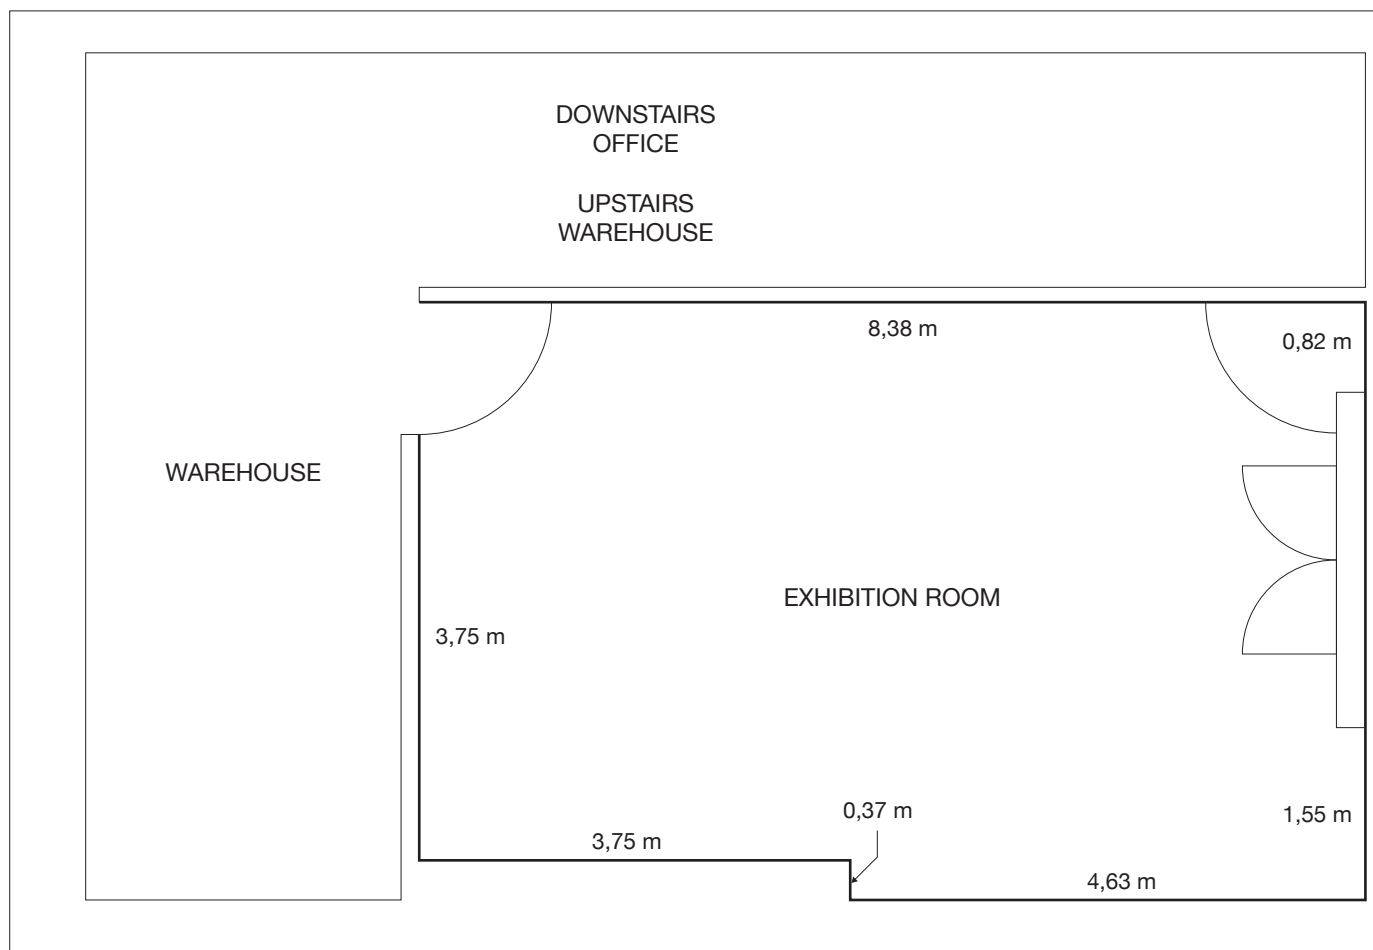

Plano Galería T20

Dirección
Calle Victorio, 27
30003 Murcia
+34 968 215 801

Horario
De lunes a viernes
de 10.00 a 14.00
y de 17.00 a 20.00

T20