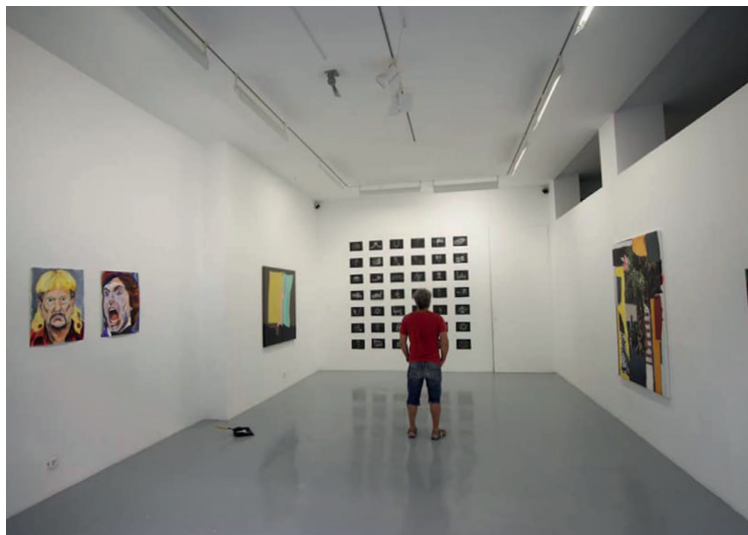

Plano Galería T20

Dirección
Calle Victorio, 27
30003 Murcia
+34 968 215 801

Horario
De lunes a viernes
de 10.00 a 14.00
y de 17.00 a 20.00

T20